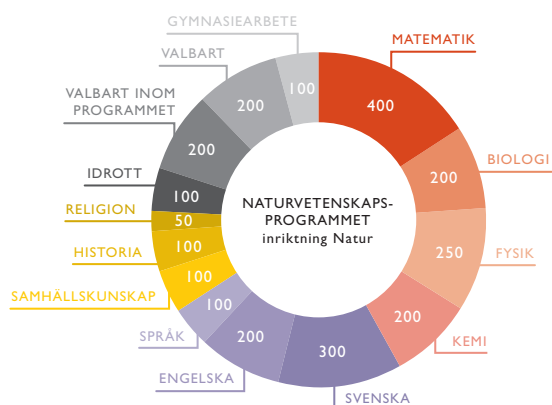

Naturvetenskapsprogrammet är både teoretiskt och praktiskt. Du fördjupar dina kunskaper i matematik, fysik, kemi och biologi, men även i samhällskunskap och svenska. Vanliga inslag i undervisningen är laborationer och fältstudier och du lär dig att tänka kritiskt, föra logiska resonemang och värdera olika påståenden.

Naturvetenskapsprogrammet ger dig stora valmöjligheter för fortsatta studier och yrken som läkare, biolog, sjuksköterska, arkitekt, psykolog, apotekare, laboratorieassistent, ingenjör m.fl.

Våra inriktningar

Naturvetenskap

Denna inriktning ger dig en gedigen naturvetenskaplig utbildning och den ger också flest valmöjligheter efter gymnasieskolan. För att bli behörig till läkar-, tandläkar-, veterinär- och optikerutbildningarna krävs att du har läst biologi 2 och kemi 2, vilket du gör inom denna inriktning. Du läser även matematik 4, som krävs för att få behörighet till matematikintensiva utbildningar på högskolan.

Naturvetenskap och samhälle

På denna inriktning läser du lite mindre naturvetenskap och matte men istället fler samhällsvetenskapliga kurser. Du läser till exempel samhällskunskap 2 och geografi 1 och fördjupar dig i hur vårt samhälle fungerar och hur vårt liv påverkas av de förutsättningar naturen ger.