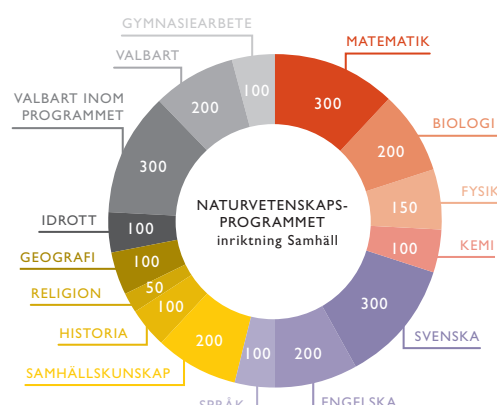

Naturvetenskapsprogrammet är både teoretiskt och praktiskt. Du fördjupar dina kunskaper i matematik, fysik, kemi och biologi, men även i samhällskunskap och svenska. Vanliga inslag i undervisningen är laborationer och fältstudier och du lär dig att tänka kritiskt, föra logiska resonemang och värdera olika påståenden.

Naturvetenskapsprogrammet ger dig stora valmöjligheter för fortsatta studier och yrken som läkare, biolog, sjuksköterska, arkitekt, psykolog, apotekare, laboratorieassistent, ingenjör m.fl.

Våra inriktningar

Naturvetenskap

Denna inriktning ger dig en gedigen naturvetenskaplig utbildning och den ger också flest valmöjligheter efter gymnasieskolan. För att bli behörig till läkar-, tandläkar-, veterinär- och optikerutbildningarna krävs att du har läst biologi 2 och kemi 2, vilket du gör inom denna inriktning. Du läser även matematik 4, som krävs för att få behörighet till matematikintensiva utbildningar på högskolan.

Naturvetenskap och samhälle

På denna inriktning läser du lite mindre naturvetenskap och matte men istället fler samhällsvetenskapliga kurser. Du läser till exempel samhällskunskap 2 och geografi 1 och fördjupar dig i hur vårt samhälle fungerar och hur vårt liv påverkas av de förutsättningar naturen ger.