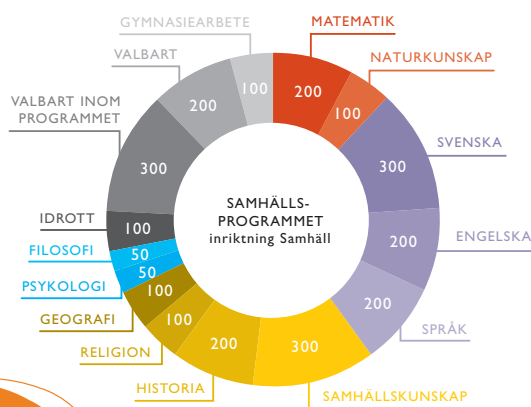

Våra inriktningar

Samhällsvetenskap

Kurserna i samhällsvetenskap ger dig kunskap om samhällets politiska utveckling. Du får insikt i frågor som tillväxt, makt, inflytande, ett hållbart samhälle, miljö och resursfördelning.

Du får lära dig mer om begrepp som; globalisering, nationalism och genus. Vad betyder dessa för makt

och ekonomiska villkor? Du utvecklar också din förmåga att kritiskt granska information från olika medier.

Du läser historia 2 och ökar din förmåga att självständigt och kritiskt granska historiska uppgifter. Här ingår olika temaarbeten. Du läser även en kurs i geografi och lär dig förstå hur vårt liv påverkas av de förutsättningar naturen ger. Det gäller frågor om överlevnad, resursanvändning och miljöpåverkan.

Beteendevetenskap

En populär inriktning där du fördjupar dina kunskaper om människors utveckling och samspel med andra människor. Du lär dig förstå hur vi människor agerar som individer och som gruppdeltagare i olika sammanhang.

Här ingår också att förstå olika typer av ledarskap och organisationer. Inriktningen ger dig kunskaper om kommunikation, grupprocesser och konflikthantering. Du läser en andra kurs i psykologi. I ämnet psykologi fördjupar du dig i mänskliga reaktioner och relationer i vardagsliv och yrkesliv. Här ingår att förstå hur kultur, medier och livsstilar påverkar mänskliga beteenden, känslor och handlande.

Psst!

Nu kan du välja global profil på alla våra högskoleförberedande program. Du väljer då kurserna "Geografi 1" och "Politik och hållbar utveckling" under programfördjupningen. Detta kurspaket ger dig ett tydligt globalt fokus i programmet där vi

fördjupar oss i världens viktigaste frågor och Agenda 2030. På Samhällsvetenskapsprogrammets samhällsinriktning och på Naturvetenskapsprogrammets samhällsinriktning ingår kurserna automatiskt.