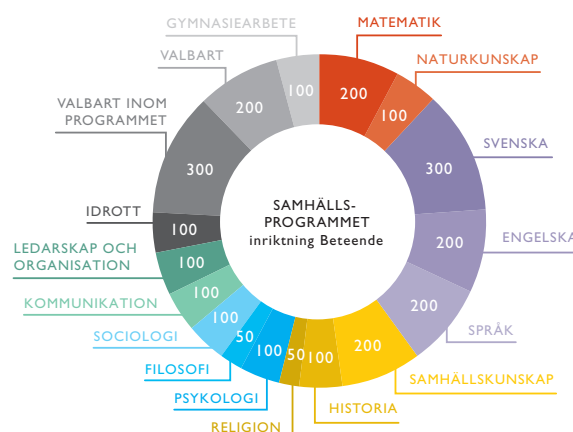

Våra inriktningar

Samhällsvetenskap

Kurserna i samhällsvetenskap ger dig kunskap om samhällets politiska utveckling. Du får insikt i frågor som tillväxt, makt, inflytande, ett hållbart samhälle, miljö och resursfördelning.

Du får lära dig mer om begrepp som; globalisering, nationalism och genus. Vad betyder dessa för makt

och ekonomiska villkor? Du utvecklar också din förmåga att kritiskt granska information från olika medier.

Du läser historia 2 och ökar din förmåga att självständigt och kritiskt granska historiska uppgifter. Här ingår olika temaarbeten. Du läser även en kurs i geografi och lär dig förstå hur vårt liv påverkas av de förutsättningar naturen ger. Det gäller frågor om överlevnad, resursanvändning och miljöpåverkan.

Beteendevetenskap

En populär inriktning där du fördjupar dina kunskaper om människors utveckling och samspel med andra människor. Du lär dig förstå hur vi människor agerar som individer och som gruppdeltagare i olika sammanhang.

Här ingår också att förstå olika typer av ledarskap och organisationer. Inriktningen ger dig kunskaper om kommunikation, grupprocesser och konflikthantering. Du läser en andra kurs i psykologi. I ämnet psykologi fördjupar du dig i mänskliga reaktioner och relationer i vardagsliv och yrkesliv. Här ingår att förstå hur kultur, medier och livsstilar påverkar mänskliga beteenden, känslor och handlande.

Psst!

Nu kan du välja global profil på alla våra högskoleförberedande program. Du väljer då kurserna "Geografi 1" och "Politik och hållbar utveckling" under programfördjupningen. Detta kurspaket ger dig ett tydligt globalt fokus i programmet där vi

fördjupar oss i världens viktigaste frågor och Agenda 2030. På Samhällsvetenskapsprogrammets samhällsinriktning och på Naturvetenskapsprogrammets samhällsinriktning ingår kurserna automatiskt.